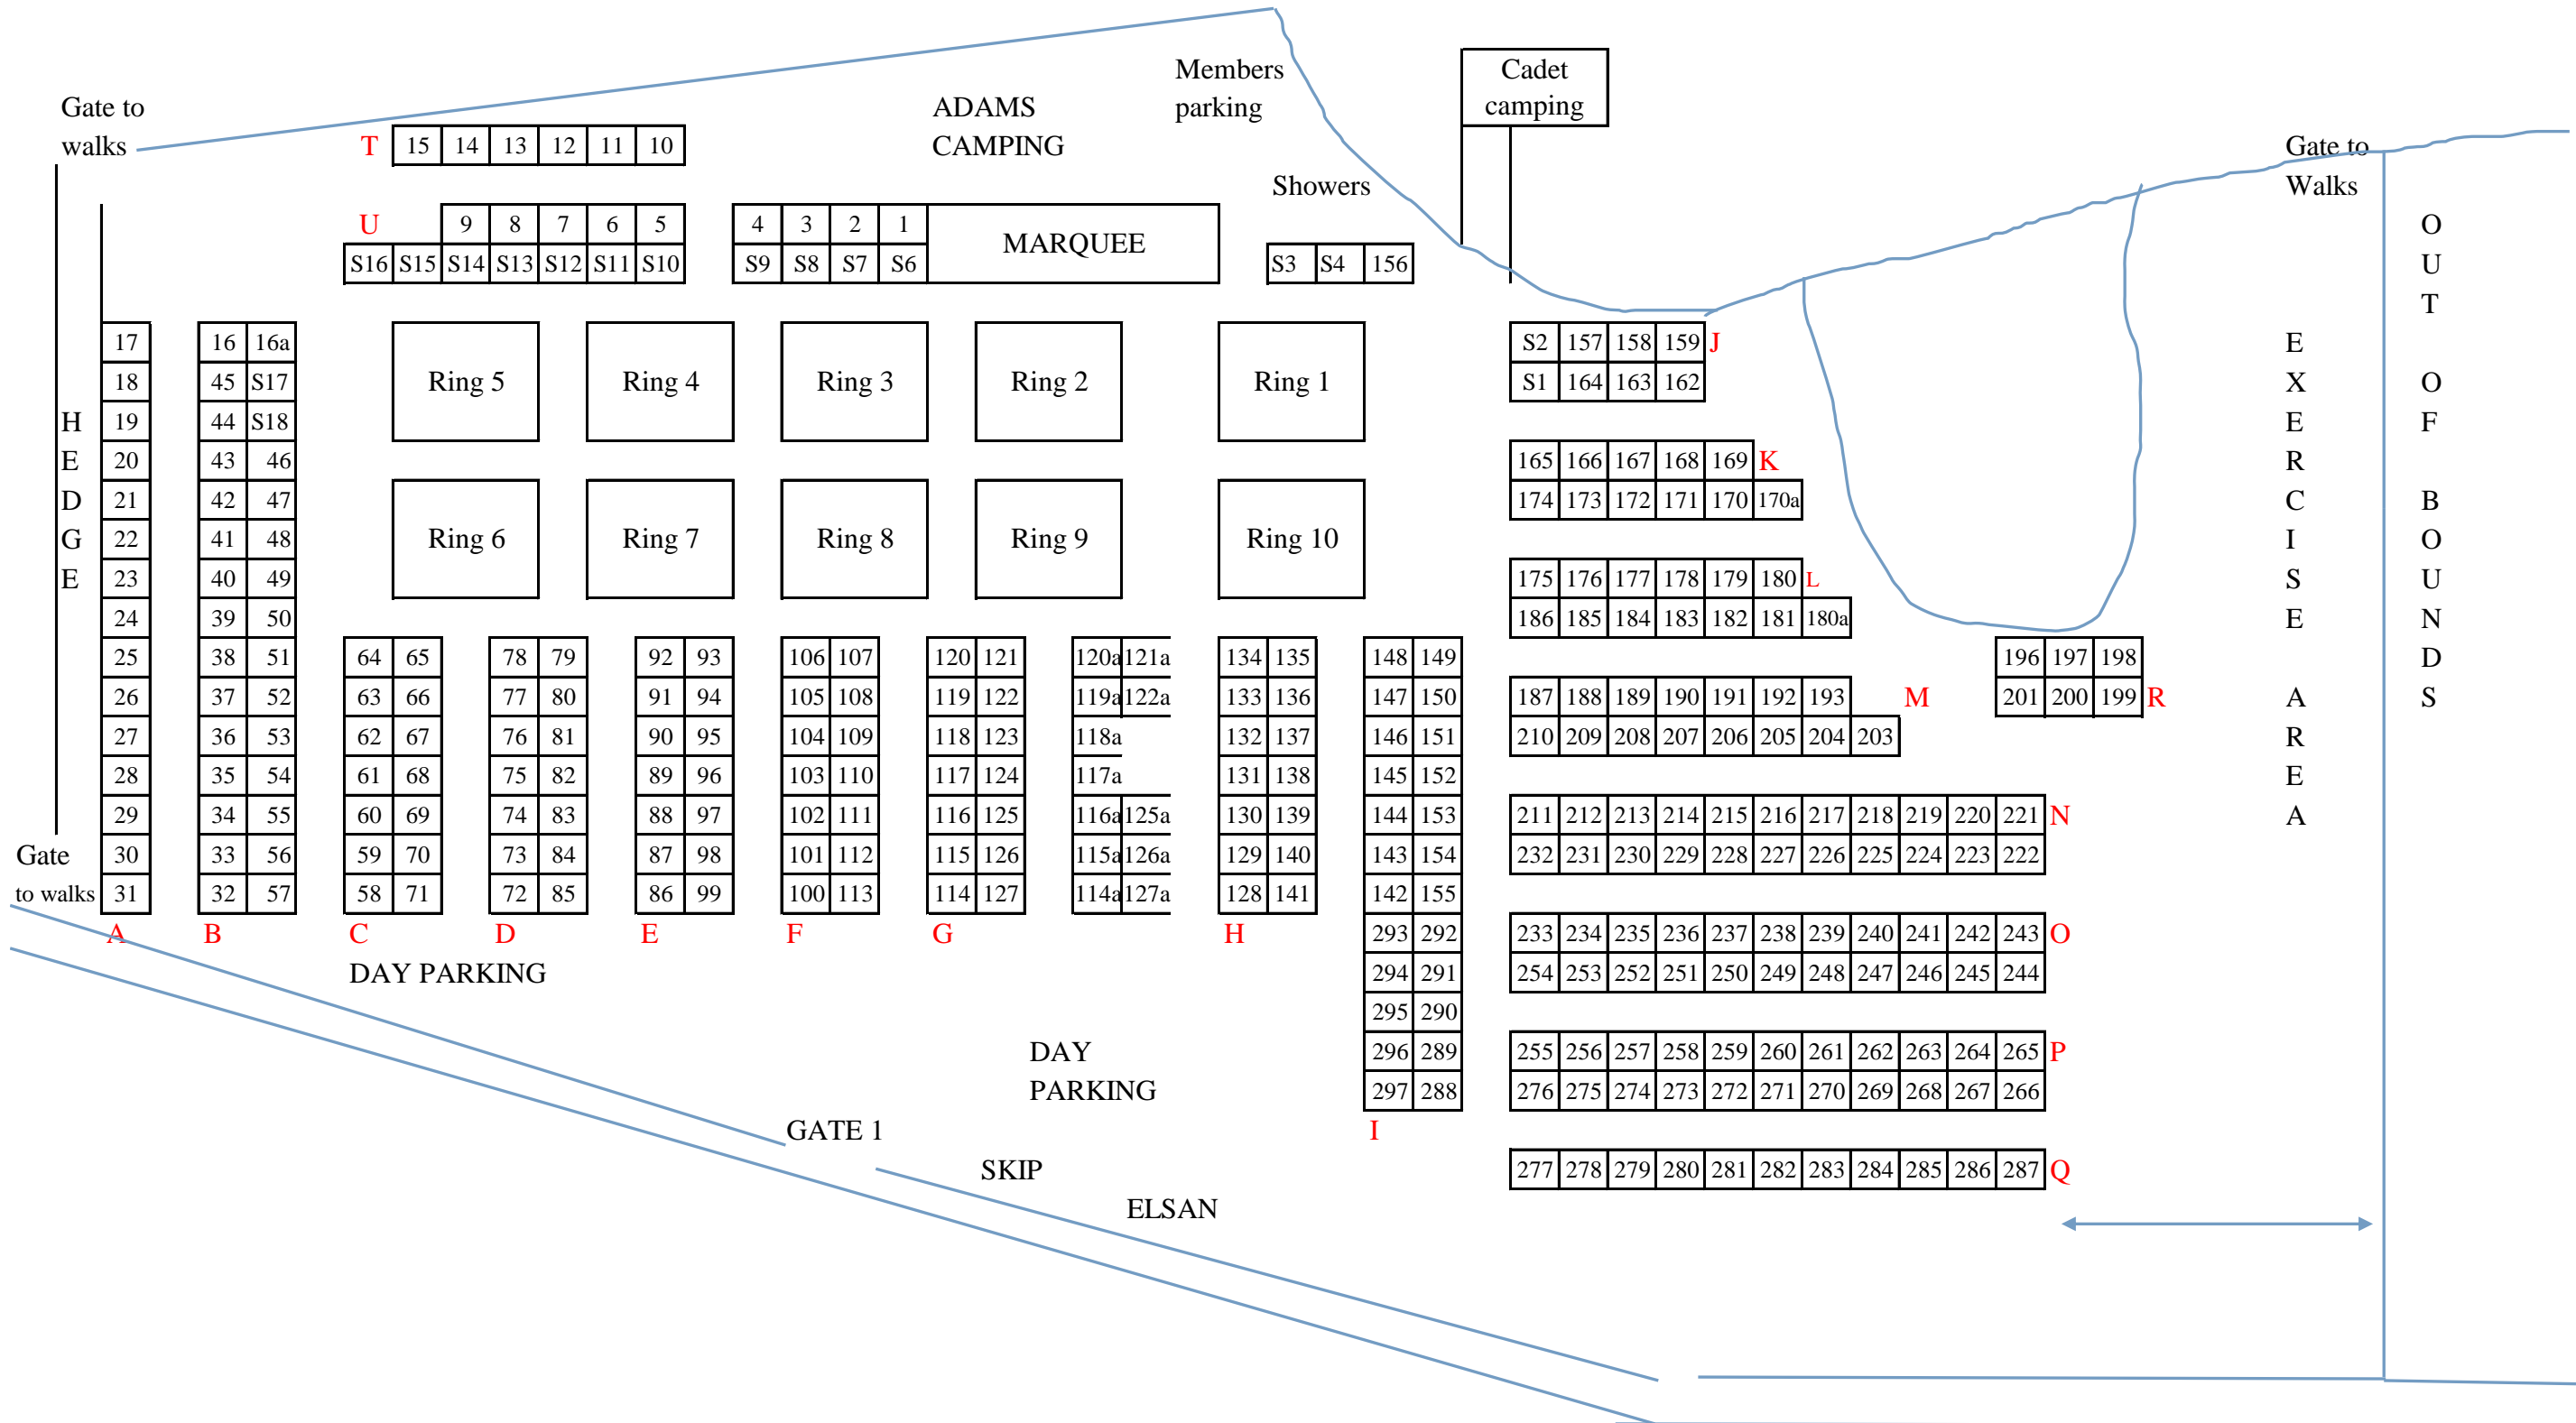

River

Gate to Walks

O
U
T
O
F
B
O
U
N
D
S

E
X
E
R
C
I
S
E
A
R
E
A

Gate to walks

Gate to walks

T 15 14 13 12 11 10

U 9 8 7 6 5
S16 S15 S14 S13 S12 S11 S10

165 166 167 168 169 K
174 173 172 171 170 170a

175 176 177 178 179 180 L
186 185 184 183 182 181 180a

187 188 189 190 191 192 193 M
210 209 208 207 206 205 204 203

196 197 198
201 200 199 R

211 212 213 214 215 216 217 218 219 220 221 N
232 231 230 229 228 227 226 225 224 223 222

233 234 235 236 237 238 239 240 241 242 243 O
254 253 252 251 250 249 248 247 246 245 244

255 256 257 258 259 260 261 262 263 264 265 P
276 275 274 273 272 271 270 269 268 267 266

277 278 279 280 281 282 283 284 285 286 287 Q

DAY PARKING

DAY PARKING

GATE 1

SKIP

ELSAN

H
E
D
G
E

17
18
19
20
21
22
23
24
25
26
27
28
29
30
31

16 16a
45 S17
44 S18
43 46
42 47
41 48
40 49
39 50
38 51
37 52
36 53
35 54
34 55
33 56
32 57